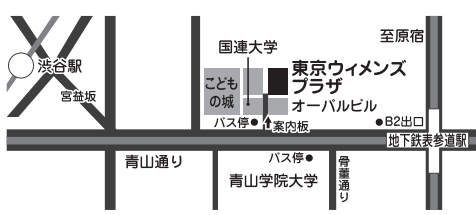

東京ウィメンズプラザ ホール
http://www.tokyo-womens-plaza.metro.tokyo.jp/
東京都渋谷区神宮前 5-53-67
TEL 03-5467-1711(代)
地下鉄銀座線・半蔵門線・千代田線 表参道駅下車 徒歩7分
JR 山手線・東急東横線・京王井の頭線 渋谷駅 徒歩12分
都バス(渋88系統)4分 青山学院前バス停 徒歩2分